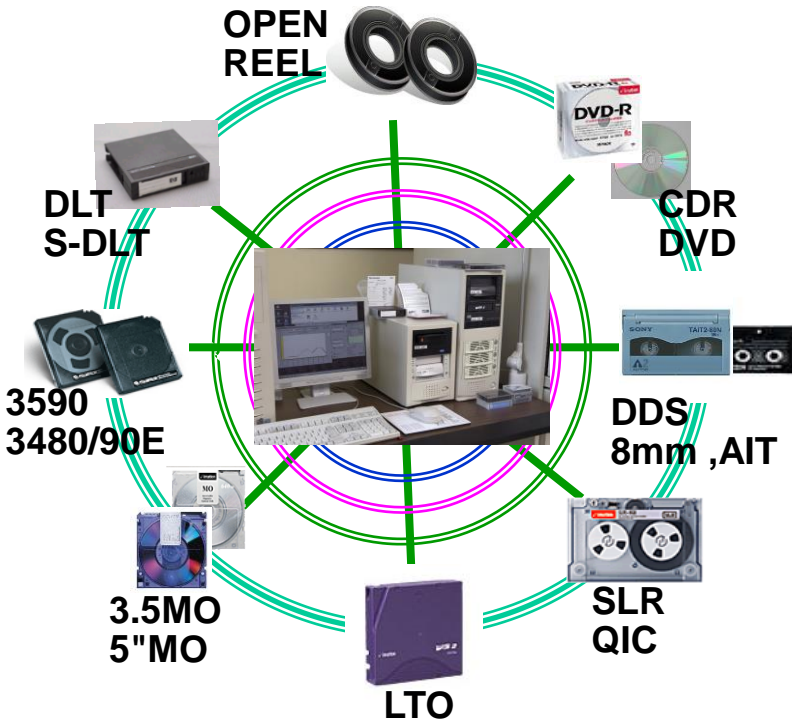

# 記録メディア変換サービス

## データコピー&コンバージョン

こんなことで困っている

- ◎古い捨てられないテープで  
テープ保管庫がいっぱい
- ◎規格の異なるテープがある
- ◎読み込めるテープ装置が無い
- ◎テープが劣化してエラーが心配
- ◎自社で変換するヒマが無い
- ◎ホストデータをPCで活用したい
- ◎OSが変わってデータ移行に困る

### あらゆるメディア間でデータを変換します

☆古いOpen Reel MTに保管されているデータを現行のCMTに変換

☆DLT,DDS,8mmとバラバラに保管されていたアーカイブデータをLTOに統合

☆3480CMTで運用していたが、LTOテープ変更になった

☆Open Reel MTや3480に保管されていたCADデータをCD-Rにデータコンバートし、古いテープはデータ消去し廃棄したい

☆エラーだらけの古いOpen Reel MTやCMTをクリーニングし、新しいテープにコピーします